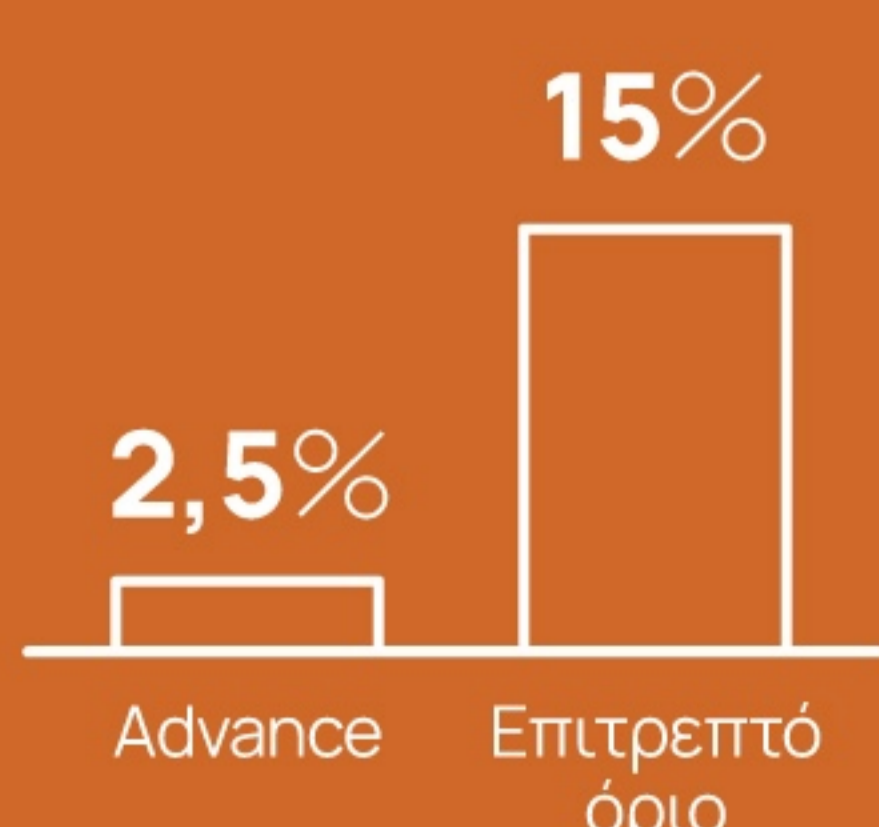

ΣΤΗΡΙΞΗ

**Pocket** ελατήρια στα στρώματα Live & Touch,  
**Micro Pocket** ελατήρια στα στρώματα Feel & Care.

ΥΓΙΕΙΝΗ

**Knitted Breathable Fabric.**  
Επεξεργασία **Sanitized** στο ύφασμα.  
**Αερισμός:**  
Aero Spots [x4]

ΟΕΚΟ  
TEX®

ΑΞΙΟΠΙΣΤΙΑ

Η πρώτη στην Ελλάδα με πιστοποίηση **ΟΕΚΟ TEX Standard 100** για ολόκληρο το στρώμα.

ΑΝΘΕΚΤΙΚΟΤΗΤΑ

Durability Tests προσομοίωσης 10ετους χρήσης στο Certified R&D lab της Αθηναϊκής Στρωματοποιίας που δείχνουν ότι τα στρώματα Advance υποχωρούν κατά Μ.Ο μόλις **2,5%** σε ύψος έναντι του **15%** που είναι το επιτρεπτό όριο κατά τα ευρωπαϊκά standard. **Ποιότητα ύπνου όπως τη πρώτη νύχτα καθόλη τη δεκαετία.**